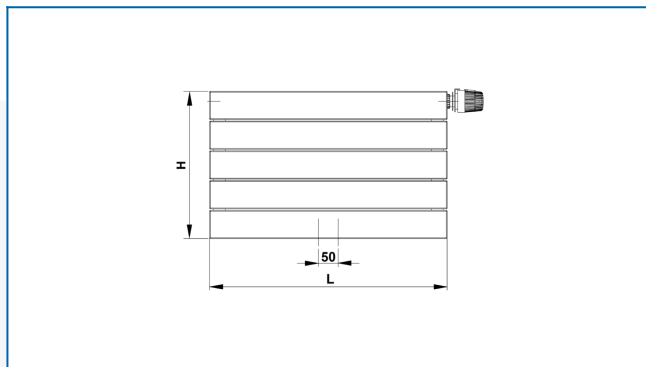

KORATHERM HORIZONTAL VKM

Designová otopná tělesa s vodorovně orientovanými profily, spodním středovým připojením, propojovacím rozvodem a vloženým ventilem

Zadané filtry

Tepelný výkon: $t_1: 75\text{ °C} \mid t_2: 65\text{ °C} \mid t_i: 20\text{ °C} \mid \Delta t: 50\text{ °C}$

Barva: Alloy Black, code 40

Seznam variant

Rozměr (v × d × h) (mm)	Tepelný výkon (watt)	Typ	Barva	Kód pro objednání
588 × 900 × 61	854	11	Alloy Black	K11H058090-00V40